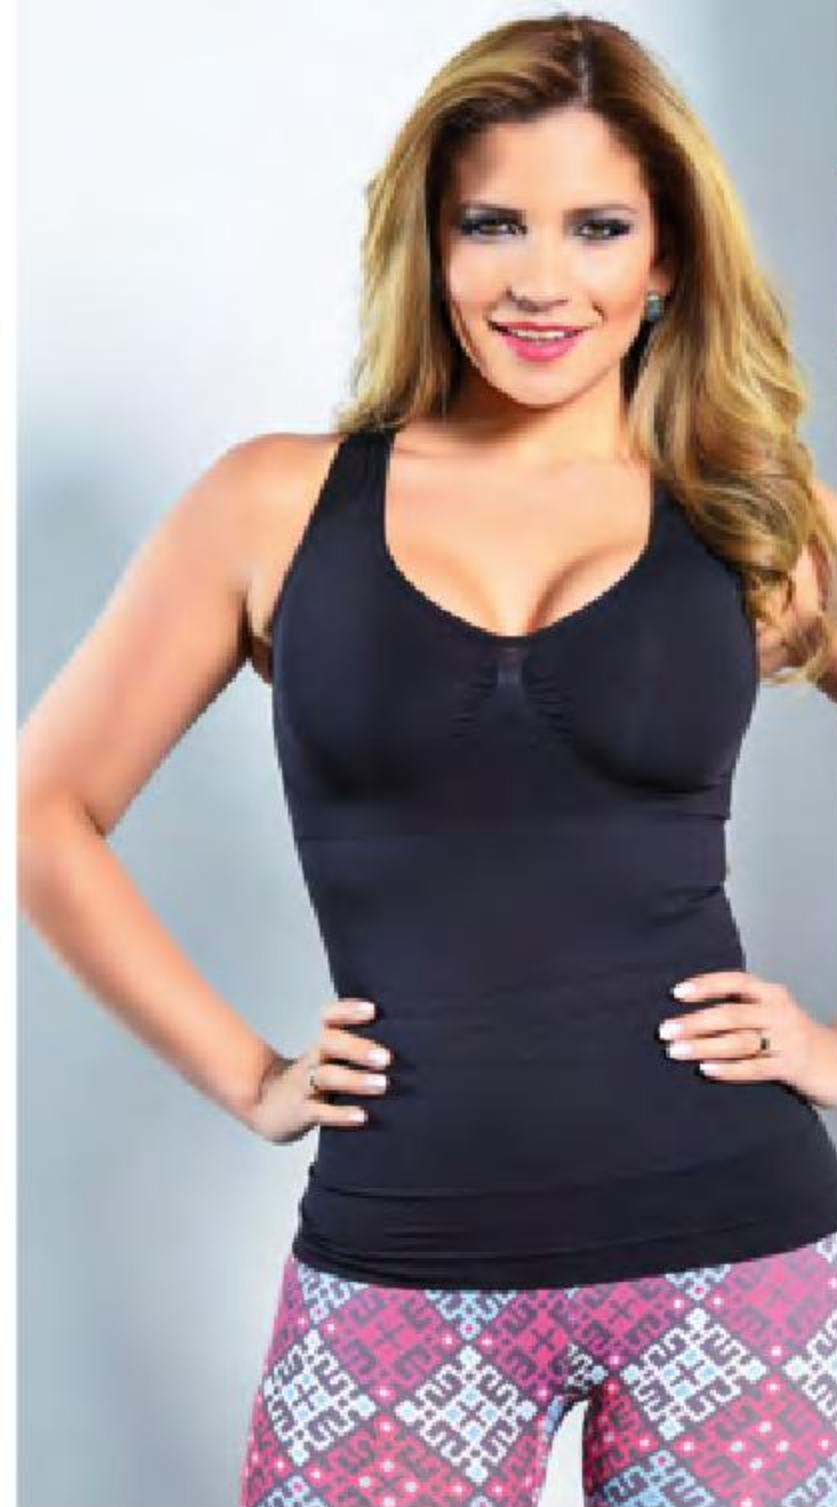

18⁴⁹
P.V.P. SUB.

Oyuki

BODY CONTROL

CONTROL DE ABDOMEN

NYLON/LICRA

T: M-6

COLOR: BLANCO / NEGRO

COD: MAR034P1