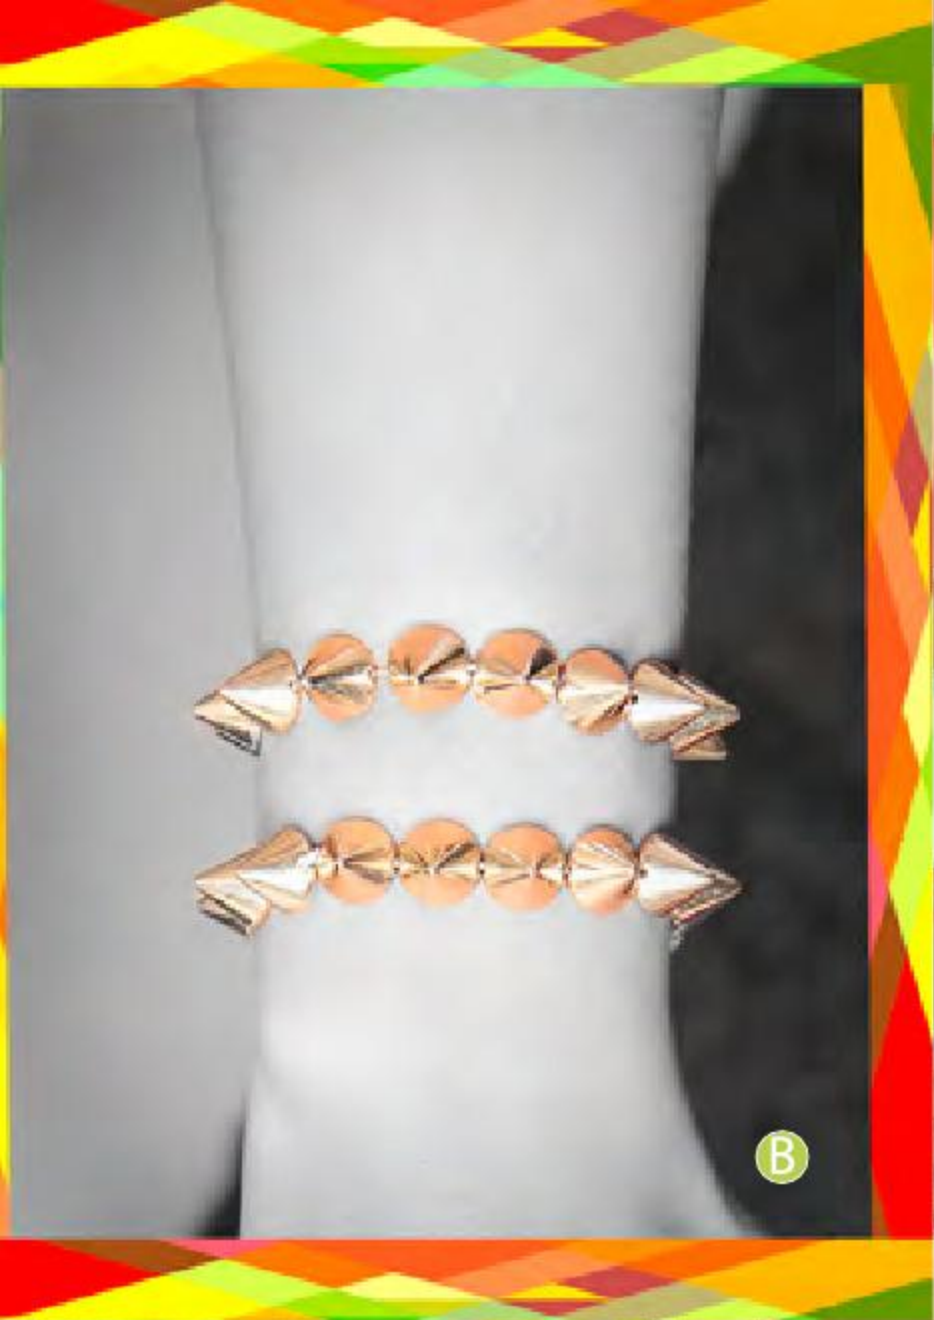

## BRIANA

BAGGINS,  
ESTAMPADO/ BOTONES  
T: EP-P-M-G  
FLEECE PERCHADO  
COLOR: GRIS

COD. JPT048

21 | P.F.S.B.  
99

**A** **PANDORA**  
 SHORT DEPORTIVO,  
 CORTES AL CONTRASTE  
 BOLSILLO POSTERIOR  
 T: P-M-G  
 ALGON/LICRA / COLOR: NEGRO  
 COD. MMD003