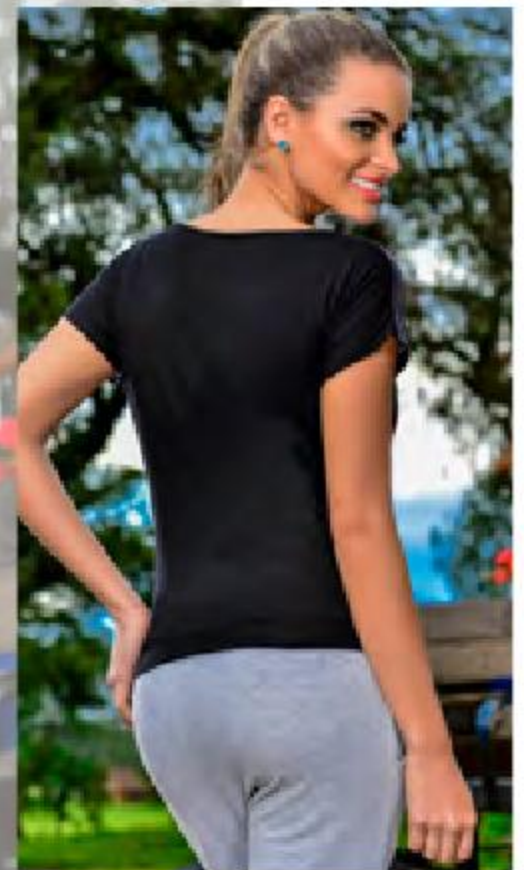

## BRIANA

BAGGINS,  
ESTAMPADO/BOTONES

T: EP-P-M-G

FLEECE PERCHADO / COLOR: GRIS

**COD. JPT048**

**21<sup>99</sup>**  
F.V.P.SIG.