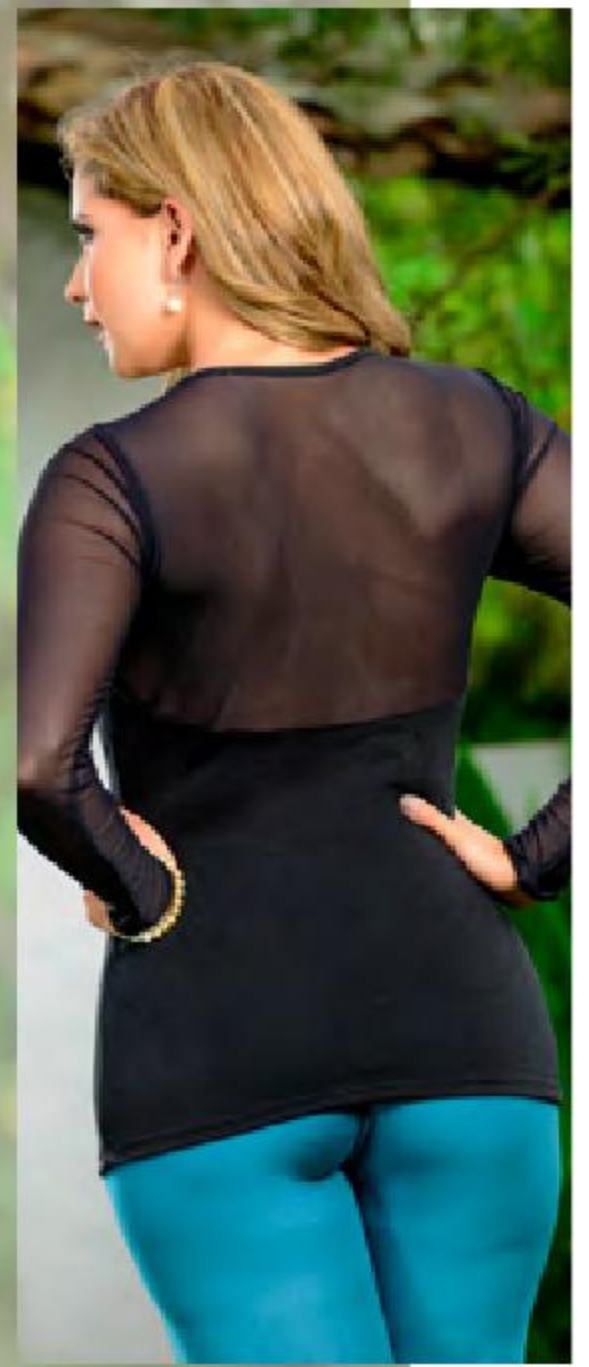

FEDORA

BLUSA,
TULL PARTE SUPERIOR

T: P-M-G

VISCOSA/TUL / COLOR: NEGRO

COD. ART163

19⁹⁹
PV.P.SDG.

años

42