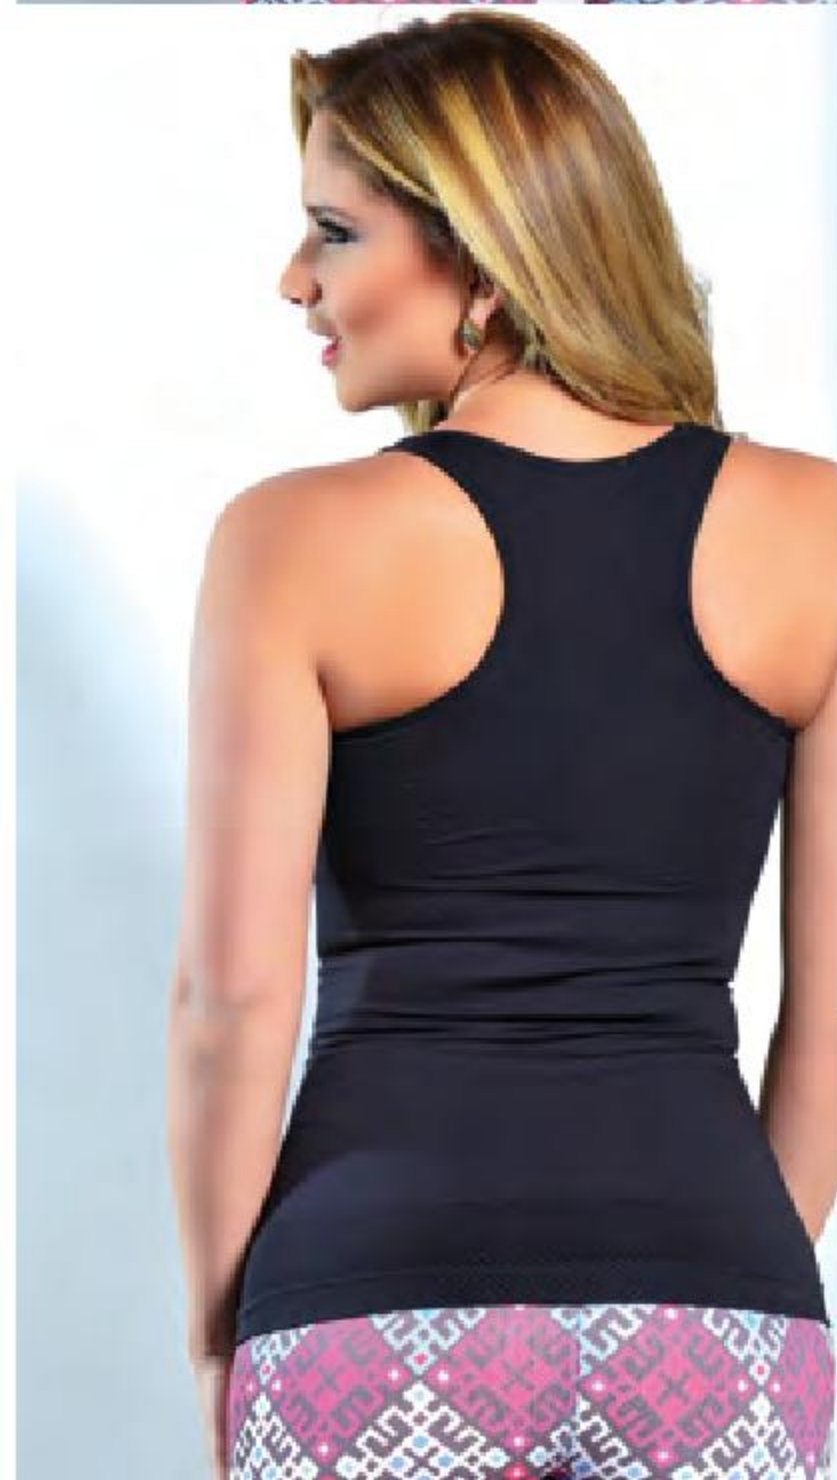

**CONSEJOS PARA COLOCARTE TUS PRENDAS CONTROL**  
**EN [www.unimoda.ec](http://www.unimoda.ec)**

- ESTILIZA LA CINTURA
- SOSTIENE EL BUSTO
- CUBRIMIENTO TOTAL DE LA ESPALDA PARA UNA SILUETA NATURAL
- MAYOR AJUSTE Y COMODIDAD CON FIBRAS ANTIALERGICAS QUE PROPORCIONAN SUAVIDAD TOTAL