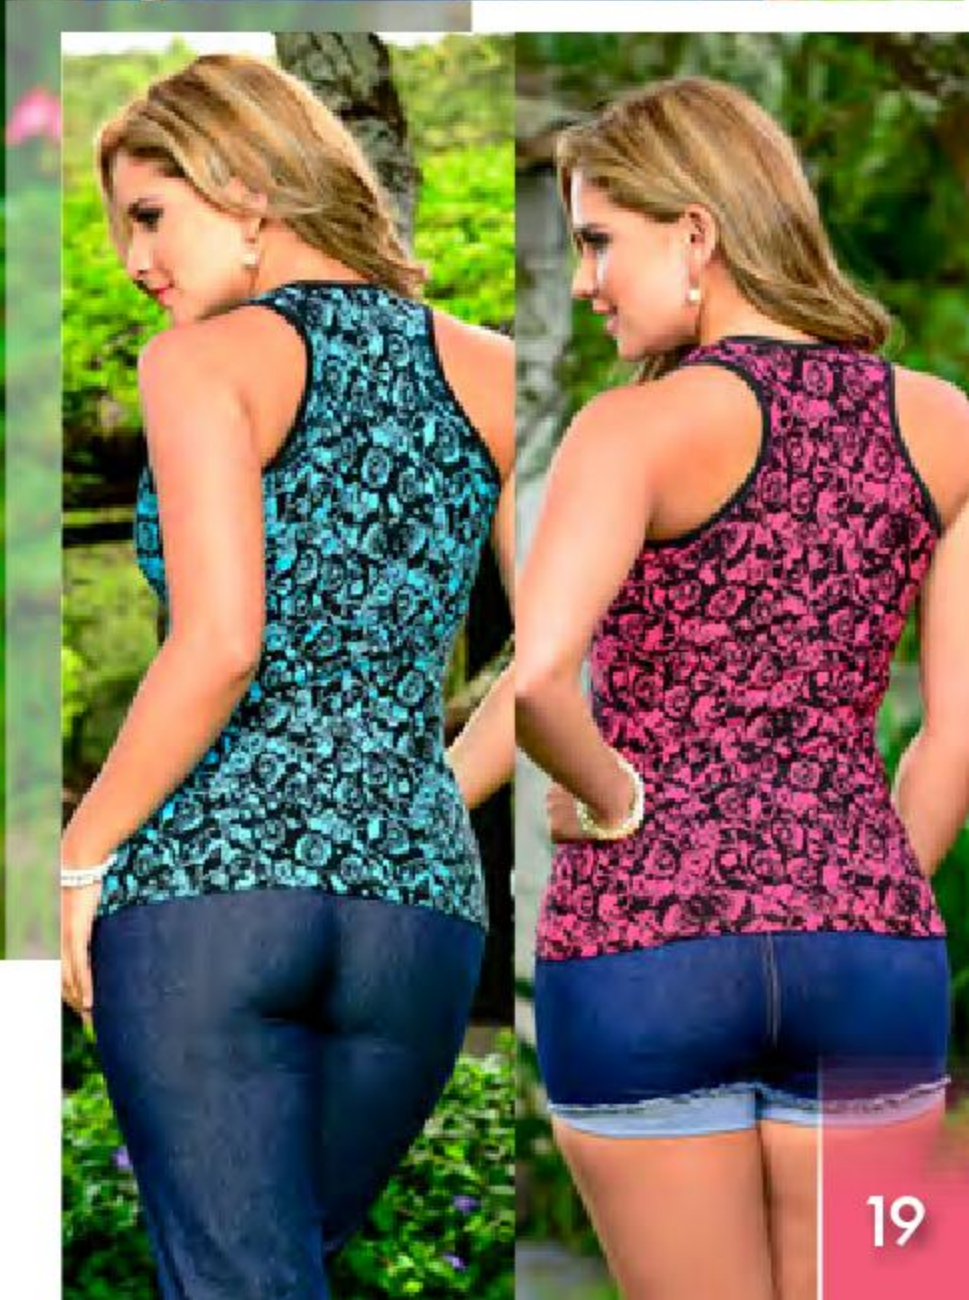

TESA

BVD,
ESQUELETO
T: P-M-G

LICRA ESTAMPADA

COLORES:
FUCSIA/CARDENILLO

COD. ROS031

11 99
P.V.P. SUG.